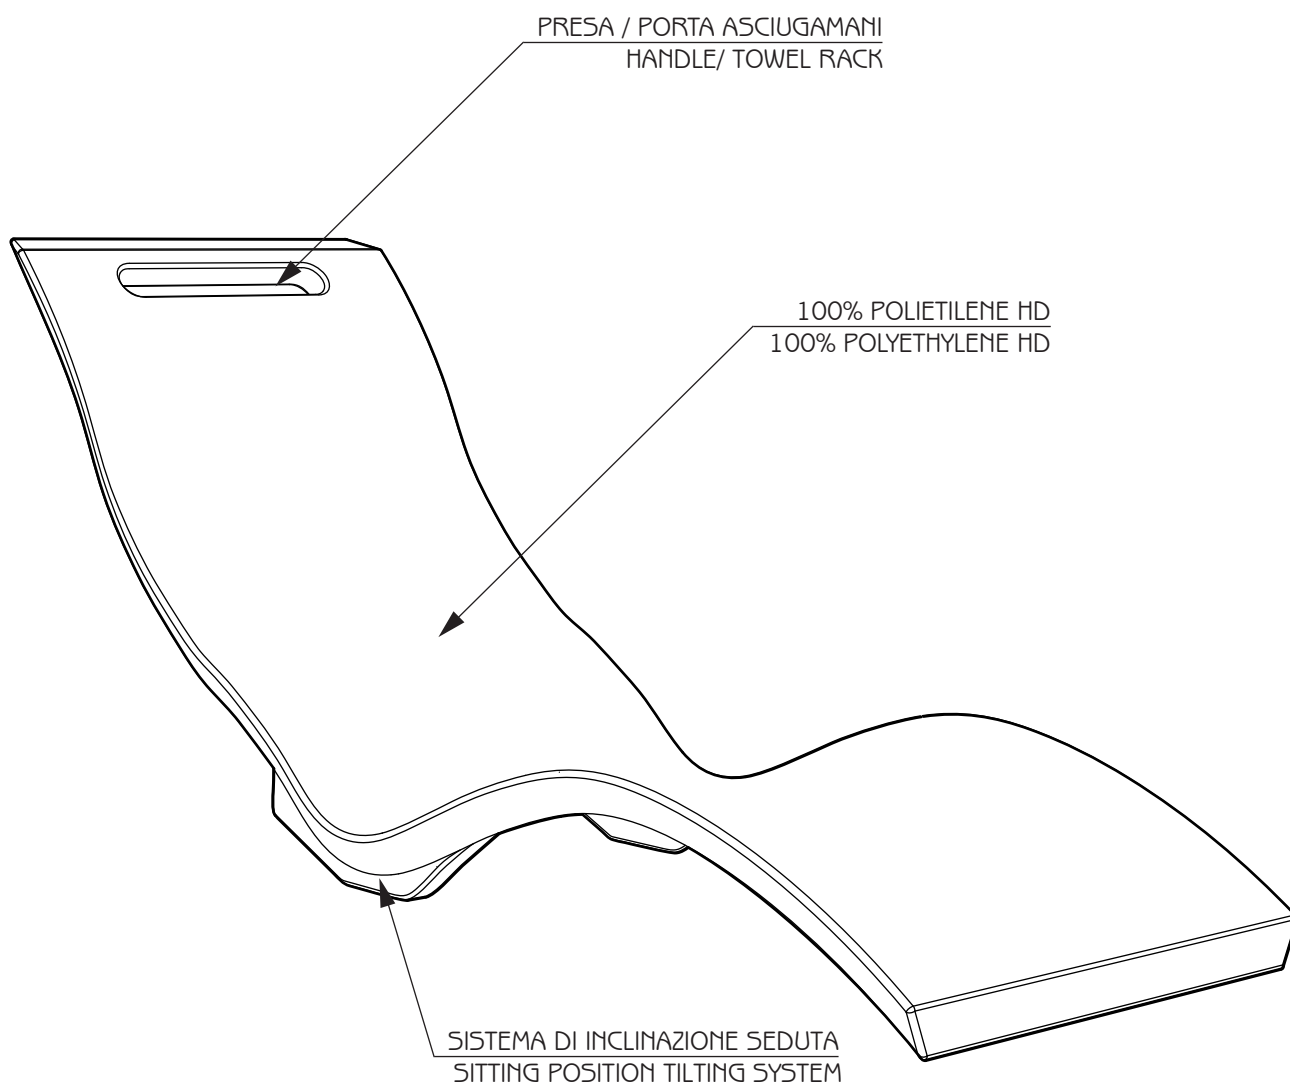

SERENDIPITY®

CHAISE LONGUE / S010 - SEDUTA / GROUND VERSION

MISURE / DIMENSIONS

COD. S010 - SEDUTA / ground version

DESCRIZIONE

Chaise Longue in polietilene dalla superficie in effetto stone che le dà un valore aggiunto.

Le imperfezioni sono volute per conferire all'oggetto un effetto stone più naturale, con il vantaggio che utilizzandola non si ha l'effetto ventosa, grazie a una micro circolazione dell'aria data dall'effetto della superficie .

La sua forma ergonomica è perfetta per i momenti di relax.

La scocca è volutamente morbida e flessibile, per rendere confortevole il suo utilizzo anche senza l'uso di un telo.

Resistente agli UV - alla salsedine - all'umidità

Its ergonomic shape is perfect for moments of relaxation.

The body is deliberately soft and flexible to make it comfortable to use
Even without the use of a towel.

Resistent from UV - Dirt - Humidity

Returns ex works