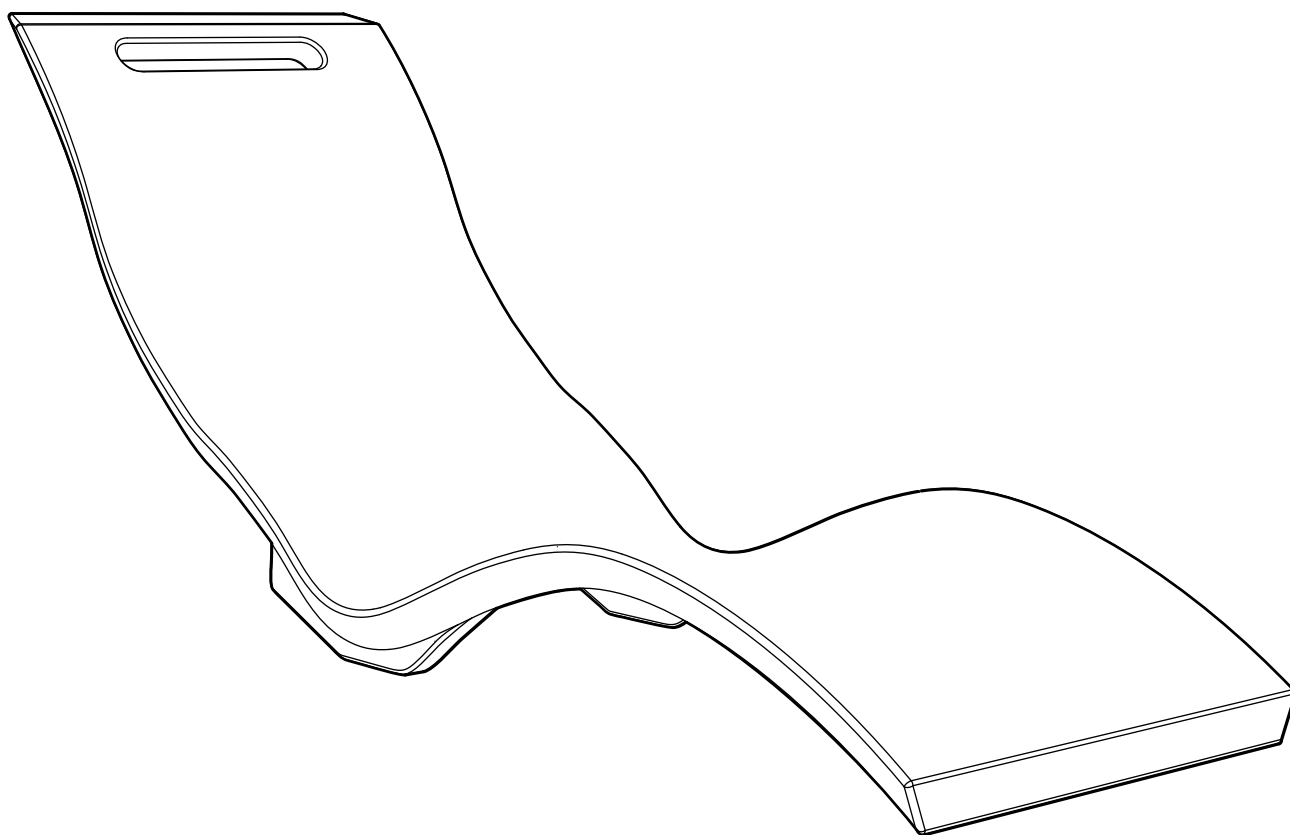

SERENDIPITY®

CHAISE LONGUE / S010 - SEDUTA / GROUND VERSION

MISURE / DIMENSIONS

COD. S010 - SEDUTA / ground version

DESCRIZIONE

Chaise Longue in polietilene dalla superficie in effetto stone che le dà un valore aggiunto.

Le imperfezioni sono volute per conferire all'oggetto un effetto stone più naturale, con il vantaggio che utilizzandola non si ha l'effetto ventosa, grazie a una micro circolazione dell'aria data dall'effetto della superficie .

La sua forma ergonomica è perfetta per i momenti di relax.

La scocca è volutamente morbida e flessibile, per rendere confortevole il suo utilizzo anche senza l'uso di un telo.

Resistente agli UV - alla salsedine - all'umidità

Its ergonomic shape is perfect for moments of relaxation.

The body is deliberately soft and flexible to make it comfortable to use
Even without the use of a towel.

Resistent from UV - Dirt - Humidity

Returns ex works