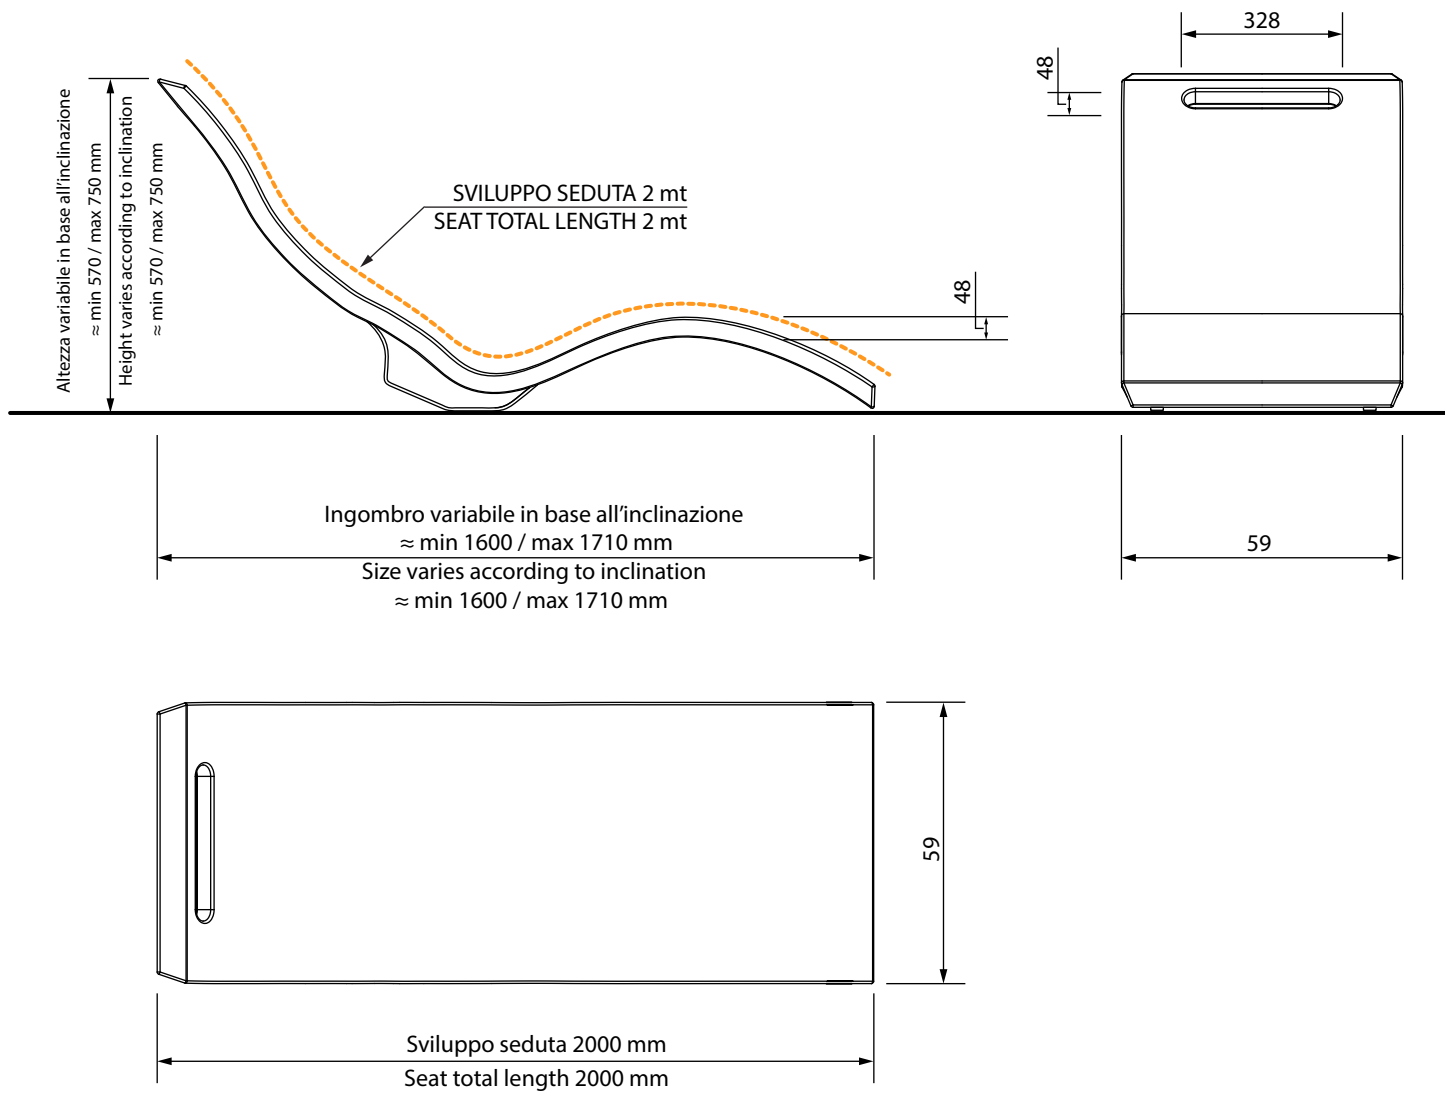

SERENDIPITY®

CHAISE LONGUE / S010 - SEDUTA / GROUND VERSION

MISURE / DIMENSIONS

COD. S010 - SEDUTA / ground version

DESCRIZIONE

Chaise Longue in polietilene dalla superficie in effetto stone che le dà un valore aggiunto.